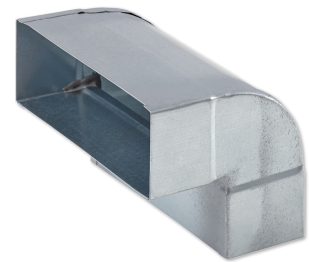

# LFK BH 100-90

FLACHKANAL-SYSTEM LFK

PRODUKT-NR.: 220574

---

## Die wichtigsten Merkmale

- 90 Grad Kanalbogen
- Hohe Ausführung
- Bogen: 50x100 mm

Typ	<b>LFK 100-2</b>	<b>LFK 150-2</b>	<b>LFK 200-2</b>
<b>Bestell-Nr.</b>	220566	220567	221483

Technische Daten

<b>Höhe</b>	50 mm	50 mm	50 mm
<b>Breite</b>	100 mm	150 mm	200 mm

Typ	LFK BF 100-45	LFK BF 100-90	LFK BF 150-45
<b>Bestell-Nr.</b>	220576	220572	220577
Technische Daten			
<b>Höhe</b>	50 mm	50 mm	50 mm
<b>Breite</b>	100 mm	100 mm	150 mm

Typ	LFK BF 150-90	LFK BF 200-45	LFK BF 200-90
<b>Bestell-Nr.</b>	220573	221488	221486
Technische Daten			
<b>Höhe</b>	50 mm	50 mm	50 mm
<b>Breite</b>	150 mm	200 mm	200 mm